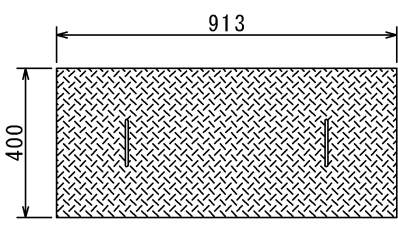

0.K式 洗車ピット CWP40-4 (4000×470×400)

上面図

蓋付上面図

正面図

正面断面図

グレーチング詳細図 ※t=32mm

CPL蓋詳細図 ※t=9mm

高さ調整プレート詳細図 ※t=6mm

側面図

側面断面図

品名	0.K式 洗車ピット CWP40-4			
承認	検図	設計	原	縮尺 1/20
株式会社 オーイケ				図番 OKCWP40-4