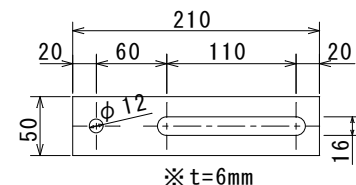

0. K式 洗車ピット CWP40-4 (4000×470×400)

上面図

蓋付上面図

正面図

正面断面図

側面図

側面断面図

蓋受枠詳細図

グレーチング詳細図

CPL蓋詳細図

高さ調整プレート詳細図

品名	0. K式 洗車ピット CWP40-4			
承認	検図	設計	原	縮尺 1/20
株式会社 オーイケ				図番 OKCWP40-4