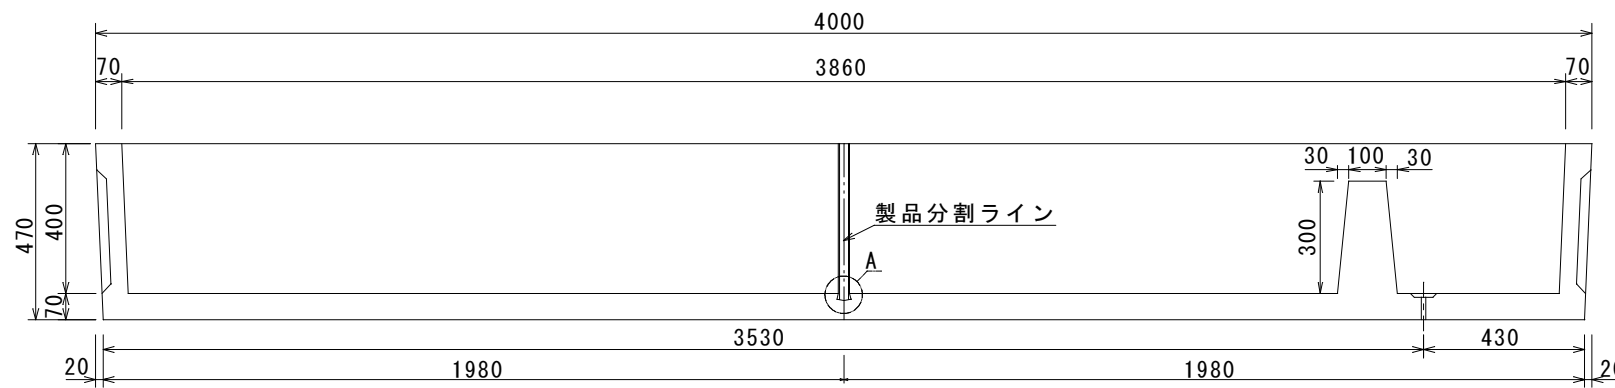

0. K式 洗車ピット CWP40-4 (4000×470×400)

上面図

蓋付上面図

正面図

正面断面図

側面図

側面断面図

蓋受枠詳細図

グレーチング詳細図

CPL蓋詳細図

高さ調整プレート詳細図

品名	0. K式 洗車ピット CWP40-4			
承認	検図	設計	原	縮尺 1/20
株式会社 オーイケ				図番 OKCWP40-4