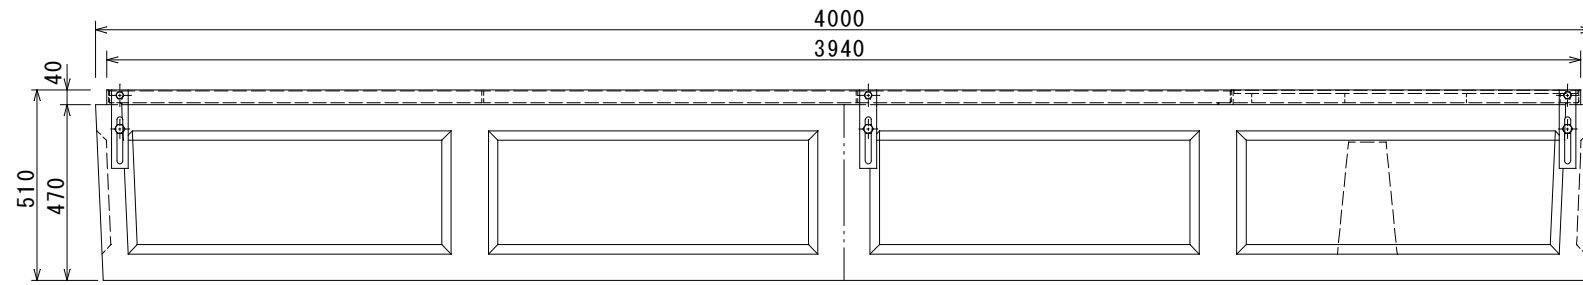

0. K式 洗車ピット CWP40-4 (4000×470×400)

上面図

蓋付上面図

正面図

正面断面図

側面図

側面断面図

蓋受枠詳細図

グレーチング詳細図

CPL蓋詳細図

高さ調整プレート詳細図

品名	0. K式 洗車ピット CWP40-4			
承認	検図	設計	原	縮尺 1/20
株式会社 オーイケ				図番 OKCWP40-4