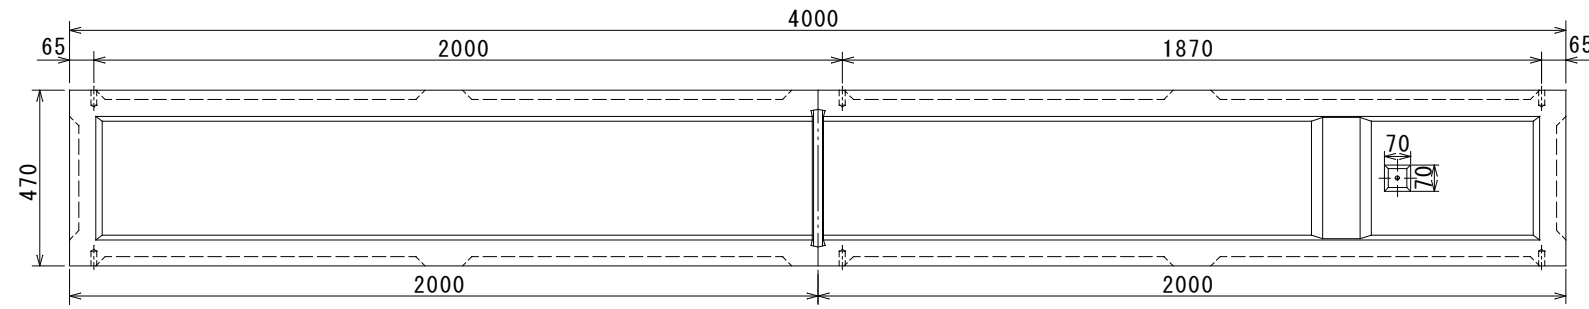

0. K式 洗車ピット CWP40-4 (4000×470×400)

上面図

蓋付上面図

正面図

正面断面図

側面図

側面断面図

蓋受枠詳細図

グレーチング詳細図

CPL蓋詳細図

高さ調整プレート詳細図

品名	0. K式 洗車ピット CWP40-4			
承認	検図	設計	原	縮尺 1/20
株式会社 オーイケ				図番 OKCWP40-4