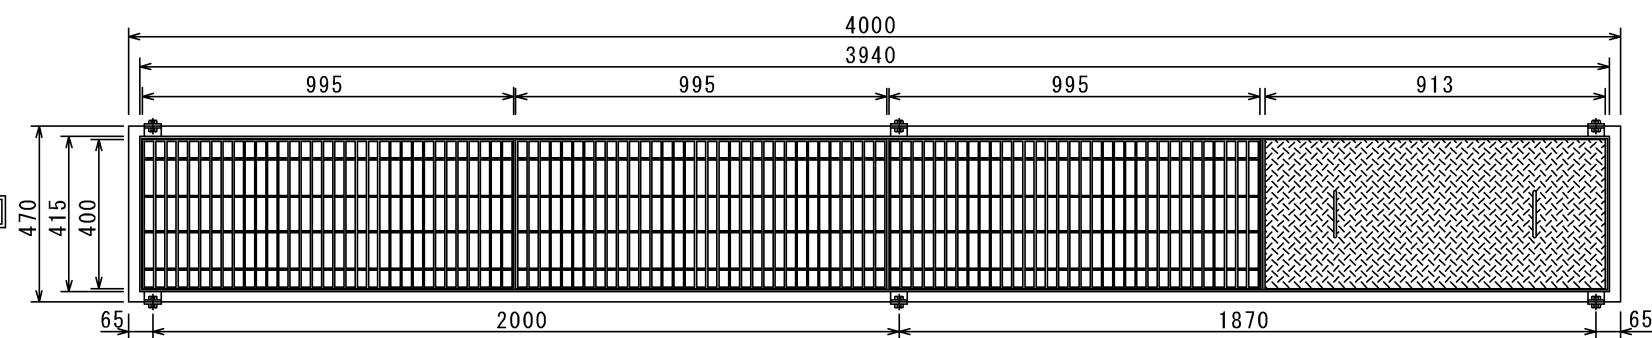

0.K式 洗車ピット CWP40-4 (4000×470×400)

上面図

蓋付上面図

正面図

正面断面図

グレーチング詳細図 ※t=32mm

CPL蓋詳細図 ※t=9mm

高さ調整プレート詳細図 ※t=6mm

側面図

側面断面図

品名	0.K式 洗車ピット CWP40-4			
承認	検図	設計	原	縮尺 1/20
株式会社 オーイケ				図番 OKCWP40-4