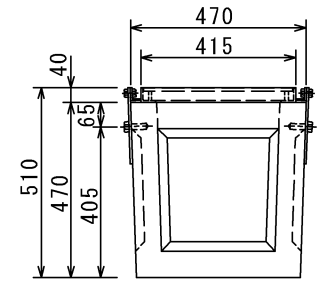

0.K式 洗車ピット CWP40-4 (4000×470×400)

上面図

蓋付上面図

正面図

正面断面図

グレーチング詳細図 ※t=32mm

CPL蓋詳細図 ※t=9mm

高さ調整プレート詳細図 ※t=6mm

側面図

側面断面図

品名	0.K式 洗車ピット CWP40-4			
承認	検図	設計	原	縮尺 1/20
株式会社 オーイケ				図番 OKCWP40-4