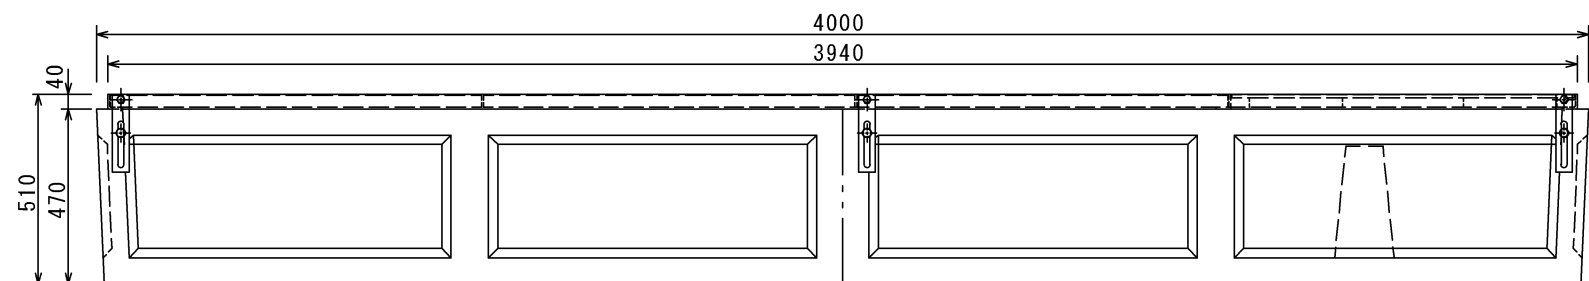

0.K式 洗車ピット CWP40-4 (4000×470×400)

上面図

蓋付上面図

正面図

正面断面図

グレーチング詳細図 ※t=32mm

CPL蓋詳細図 ※t=9mm

高さ調整プレート詳細図 ※t=6mm

側面図

側面断面図

品名	0.K式 洗車ピット CWP40-4			
承認	検図	設計	原	縮尺 1/20
株式会社 オーイケ				図番 OKCWP40-4