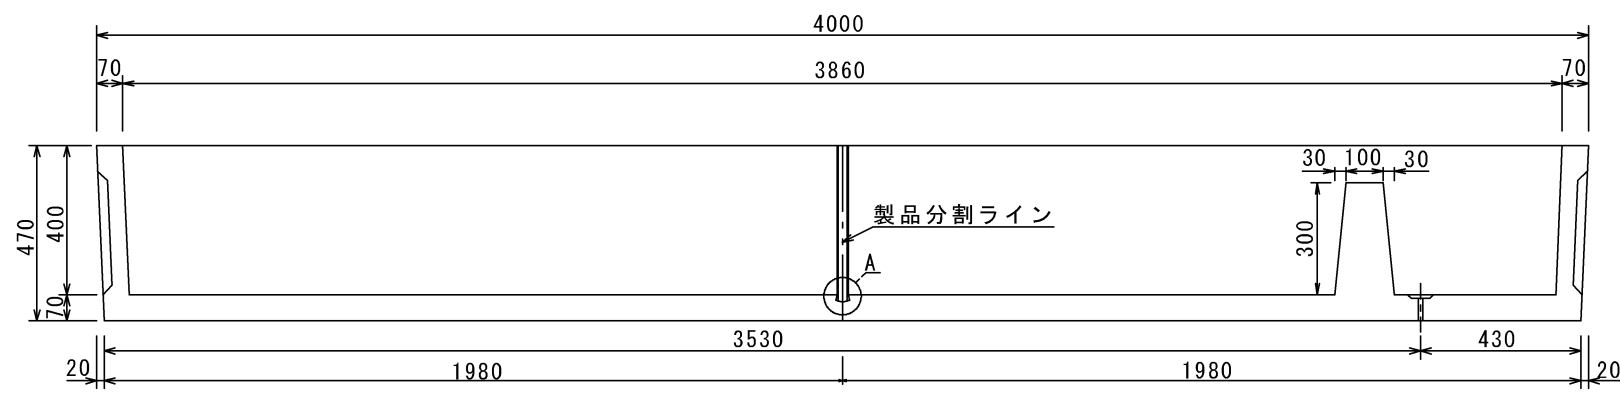

0.K式 洗車ピット CWP40-4 (4000×470×400)

上面図

蓋付上面図

正面図

正面断面図

グレーチング詳細図 ※t=32mm

CPL蓋詳細図 ※t=9mm

高さ調整プレート詳細図 ※t=6mm

側面図

側面断面図

品名	0.K式 洗車ピット CWP40-4			
承認	検図	設計	原	縮尺 1/20
株式会社 オーイケ				図番 OKCWP40-4