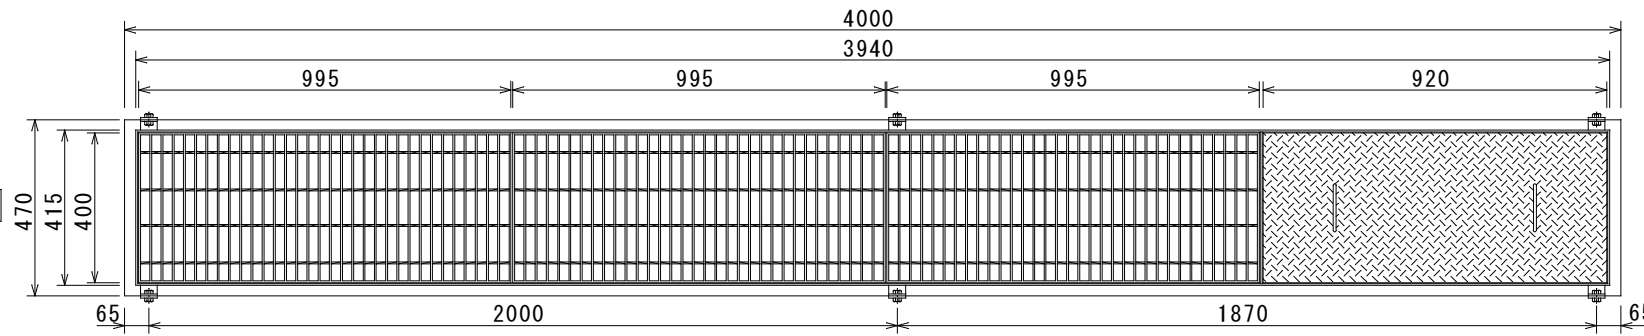

0. K式 洗車ピット CWP40-4 (4000×470×400)

上面図

蓋付上面図

正面図

正面断面図

側面図

側面断面図

蓋受枠詳細図

グレーチング詳細図

CPL蓋詳細図

高さ調整プレート詳細図

品名	0. K式 洗車ピット CWP40-4			
承認	検図	設計	原	縮尺 1/20
株式会社 オーイケ				図番 OKCWP40-4