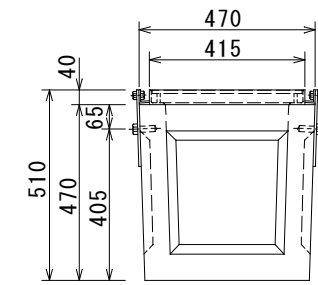

0. K式 洗車ピット CWP40-4 (4000×470×400)

上面図

蓋付上面図

正面図

正面断面図

側面図

側面断面図

蓋受枠詳細図

グレーチング詳細図

CPL蓋詳細図

高さ調整プレート詳細図

品名	0. K式 洗車ピット CWP40-4			
承認	検図	設計	原	縮尺 1/20
株式会社 オーイケ				図番 OKCWP40-4