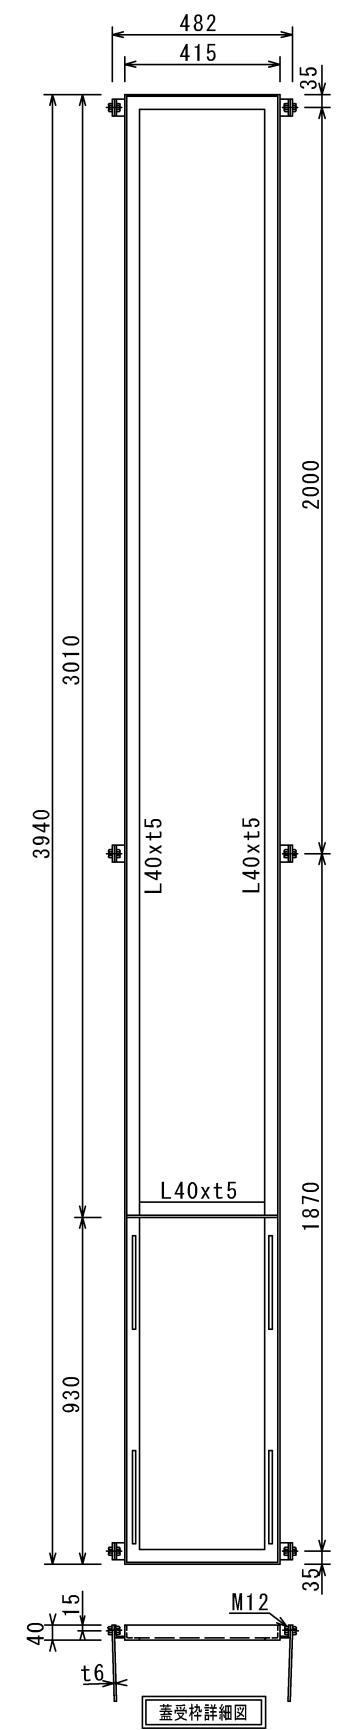

0.K式 洗車ピット CWP40-4 (4000×470×400)

上面図

蓋付上面図

正面図

正面断面図

グレーチング詳細図 ※t=32mm

CPL蓋詳細図 ※t=9mm

高さ調整プレート詳細図 ※t=6mm

側面図

側面断面図

品名	0.K式 洗車ピット CWP40-4			
承認	検図	設計	原	縮尺 1/20
株式会社 オーイケ				図番 OKCWP40-4