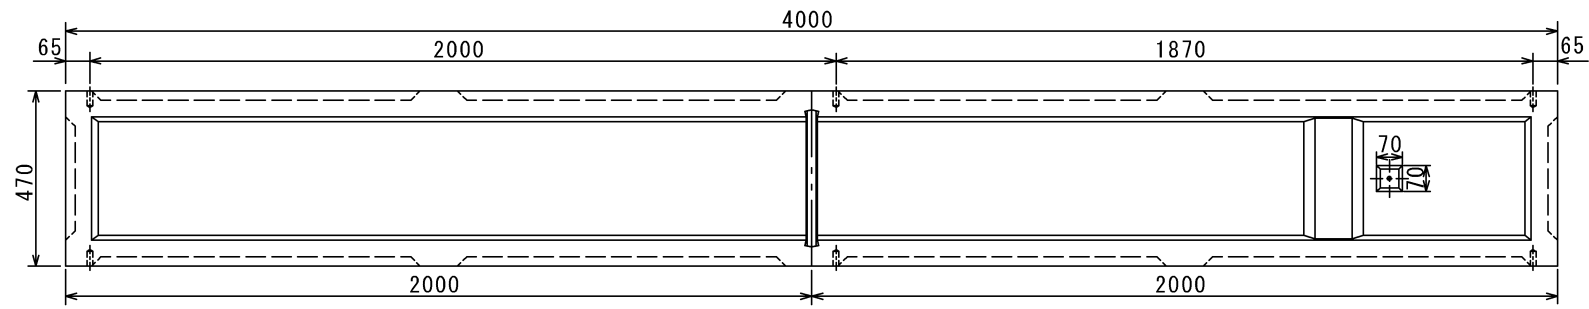

0.K式 洗車ピット CWP40-4 (4000×470×400)

上面図

蓋付上面図

正面図

正面断面図

グレーチング詳細図 ※t=32mm

CPL蓋詳細図 ※t=9mm

高さ調整プレート詳細図 ※t=6mm

側面図

側面断面図

品名	0.K式 洗車ピット CWP40-4			
承認	検図	設計	原	縮尺 1/20
株式会社 オーイケ				図番 OKCWP40-4