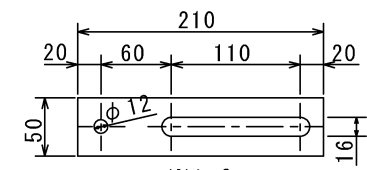

0.K式 洗車ピット CWP40-4 (4000×470×400)

上面図

蓋付上面図

正面図

正面断面図

グレーチング詳細図 ※t=32mm

CPL蓋詳細図 ※t=9mm

高さ調整プレート詳細図 ※t=6mm

側面図

側面断面図

品名	0.K式 洗車ピット CWP40-4			
承認	検図	設計	原	縮尺 1/20
株式会社 オーイケ				図番 OKCWP40-4