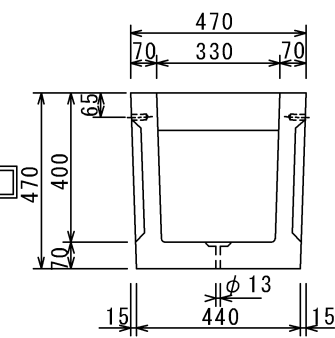

0.K式 洗車ピット CWP40-4 (4000×470×400)

上面図

蓋付上面図

正面図

正面断面図

グレーチング詳細図 ※t=32mm

CPL蓋詳細図 ※t=9mm

高さ調整プレート詳細図 ※t=6mm

側面図

側面断面図

品名	0.K式 洗車ピット CWP40-4			
承認	検図	設計	原	縮尺 1/20
株式会社 オーイケ				図番 OKCWP40-4