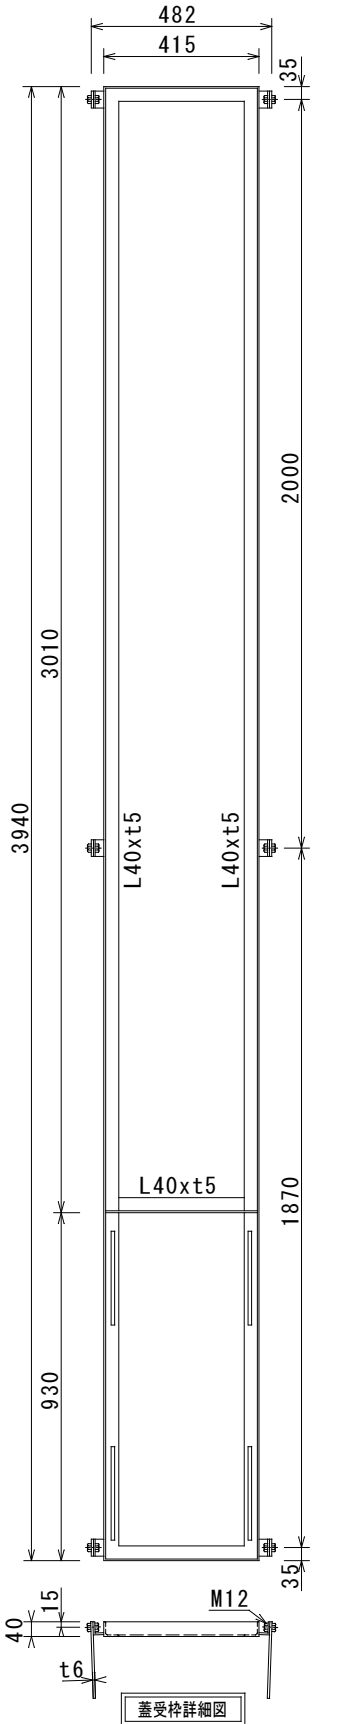

0. K式 洗車ピット CWP40-4 (4000×470×400)

上面図

蓋付上面図

正面図

正面断面図

側面図

側面断面図

蓋受枠詳細図

グレーチング詳細図

CPL蓋詳細図

高さ調整プレート詳細図

品名	0. K式 洗車ピット CWP40-4			
承認	検図	設計	原	縮尺 1/20
株式会社 オーイケ				図番 OKCWP40-4