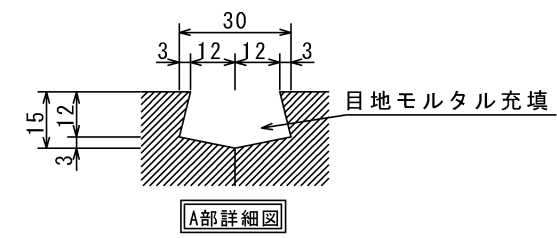

0.K式 洗車ピット CWP40-4 (4000×470×400)

上面図

蓋付上面図

正面図

正面断面図

グレーチング詳細図 ※t=32mm

CPL蓋詳細図 ※t=9mm

高さ調整プレート詳細図 ※t=6mm

側面図

側面断面図

品名	0.K式 洗車ピット CWP40-4			
承認	検図	設計	原	縮尺 1/20
株式会社 オーイケ				図番 OKCWP40-4