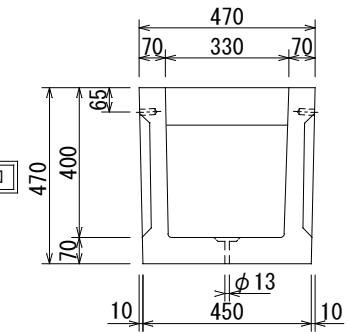

0. K式 洗車ピット CWP40-4 (4000×470×400)

上面図

蓋付上面図

正面図

正面断面図

側面図

側面断面図

蓋受枠詳細図

グレーチング詳細図

CPL蓋詳細図

高さ調整プレート詳細図

品名	0. K式 洗車ピット CWP40-4			
承認	検図	設計	原	縮尺 1/20
株式会社 オーイケ				図番 OKCWP40-4