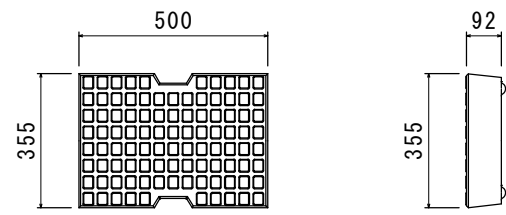

# M型蓋・グレーチング

300用

400用

500用

600用

300用L=500普通目

400用L=500普通目

500用L=500普通目

600用L=500普通目

300用L=500細目

400用L=500細目

500用L=500細目

600用L=500細目

300用L=1000普通目

400用L=1000普通目

500用L=1000普通目

600用L=1000普通目

300用L=1000細目

400用L=1000細目

500用L=1000細目

600用L=1000細目