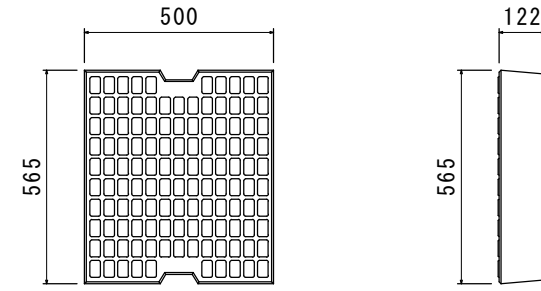

# M型蓋・グレーチング

300用

400用

500用

600用

300用L=500普通目

400用L=500普通目

500用L=500普通目

600用L=500普通目

300用L=500細目

400用L=500細目

500用L=500細目

600用L=500細目

300用L=1000普通目

400用L=1000普通目

500用L=1000普通目

600用L=1000普通目

300用L=1000細目

400用L=1000細目

500用L=1000細目

600用L=1000細目