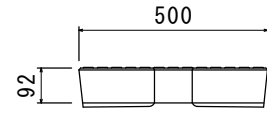

# M型蓋・グレーチング

300用

400用

500用

600用

300用L=500普通目

400用L=500普通目

500用L=500普通目

600用L=500普通目

300用L=500細目

400用L=500細目

500用L=500細目

600用L=500細目

300用L=1000普通目

400用L=1000普通目

500用L=1000普通目

600用L=1000普通目

300用L=1000細目

400用L=1000細目

500用L=1000細目

600用L=1000細目