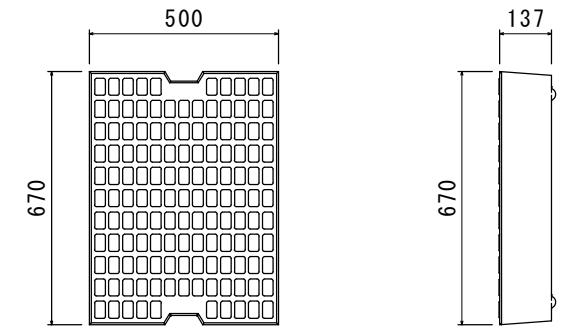

# M型蓋・グレーチング

300用

400用

500用

600用

300用L=500普通目

400用L=500普通目

500用L=500普通目

600用L=500普通目

300用L=500細目

400用L=500細目

500用L=500細目

600用L=500細目

300用L=1000普通目

400用L=1000普通目

500用L=1000普通目

600用L=1000普通目

300用L=1000細目

400用L=1000細目

500用L=1000細目

600用L=1000細目