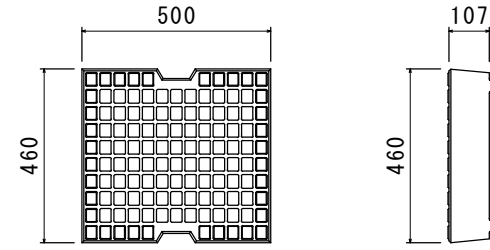

# M型蓋・グレーチング

300用

400用

500用

600用

300用L=500普通目

400用L=500普通目

500用L=500普通目

600用L=500普通目

300用L=500細目

400用L=500細目

500用L=500細目

600用L=500細目

300用L=1000普通目

400用L=1000普通目

500用L=1000普通目

600用L=1000普通目

300用L=1000細目

400用L=1000細目

500用L=1000細目

600用L=1000細目