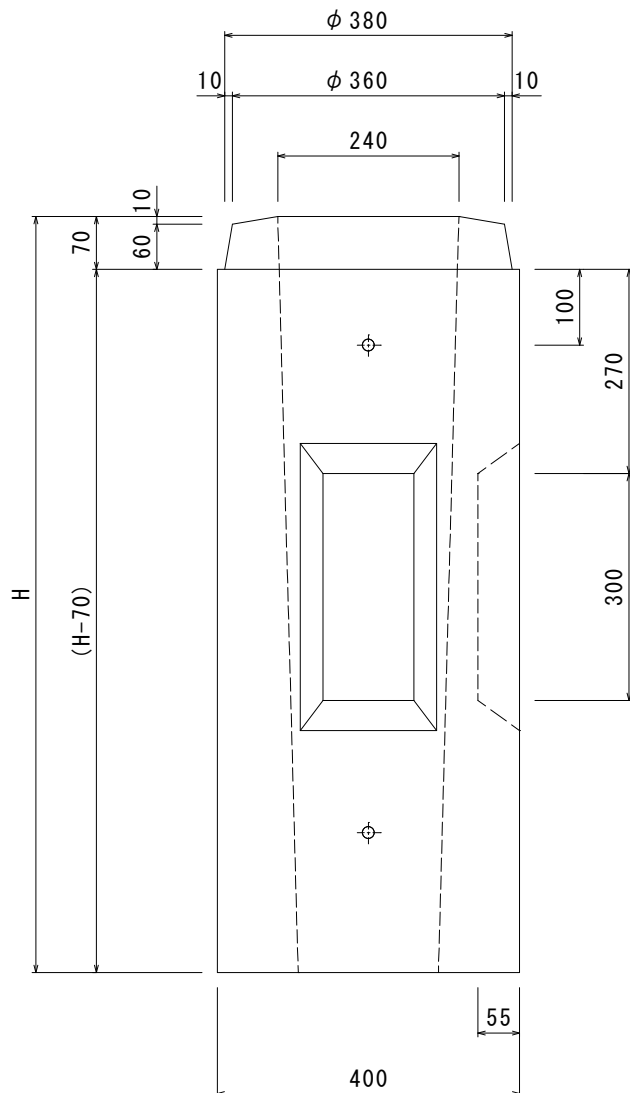

OK式照明灯用ポール基礎 400×400

平面図

側面図

規格表

呼び高さ(H)	重量(kg)
700	160
800	190
900	220
1000	250
1100	280

※これ以外のHについてはご相談ください。

品名	OK式照明灯用ポール基礎 400×400			
承認	検図	設計	縮尺	1/10
株式会社 オーイケ				図番 OKP400