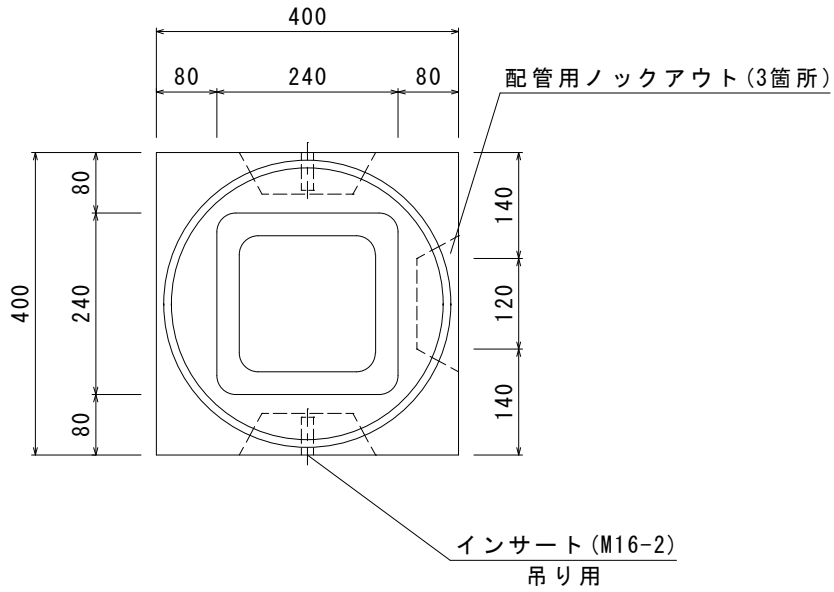

OK式照明灯用ポール基礎 400×400

平面図

側面図

規格表

呼び高さ(H)	重量(kg)
700	160
800	190
900	220
1000	250
1100	280

※これ以外のHについてはご相談ください。

品名	OK式照明灯用ポール基礎 400×400			
承認	検図	設計	縮尺	1/10
株式会社 オーイケ				図番 OKP400