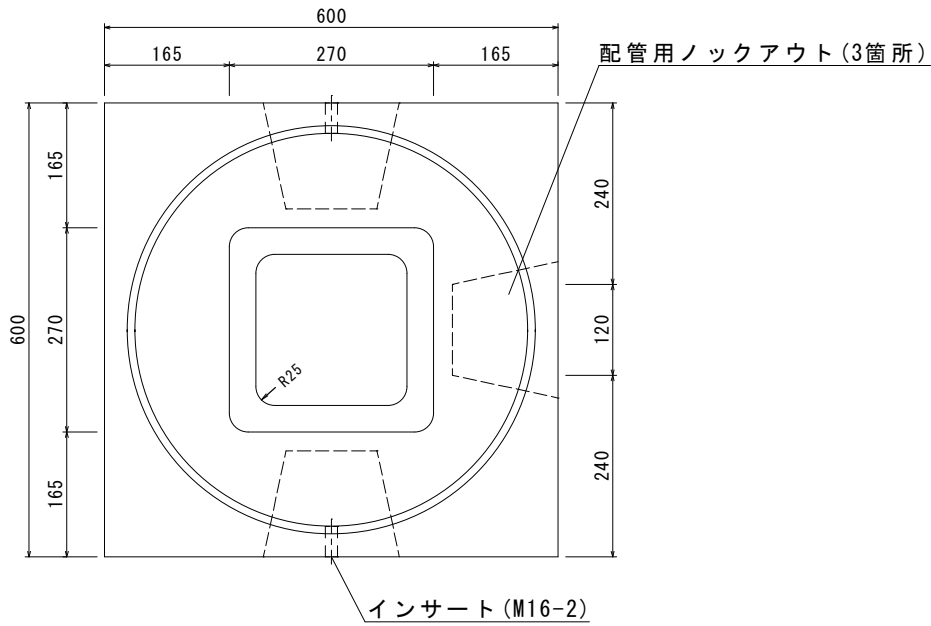

OK式照明灯用ポール基礎 600×600

平面図

側面図

規格表

呼び高さ(H)	重量(kg)
700	420
800	500
900	570
1000	650
1100	720
1200	800
1300	880

※これ以外のHについてはご相談ください。

品名	照明灯用ポール基礎 600×600			
承認	検図	設計	縮尺	1/5
株式会社オーイケ				図番 OKP600