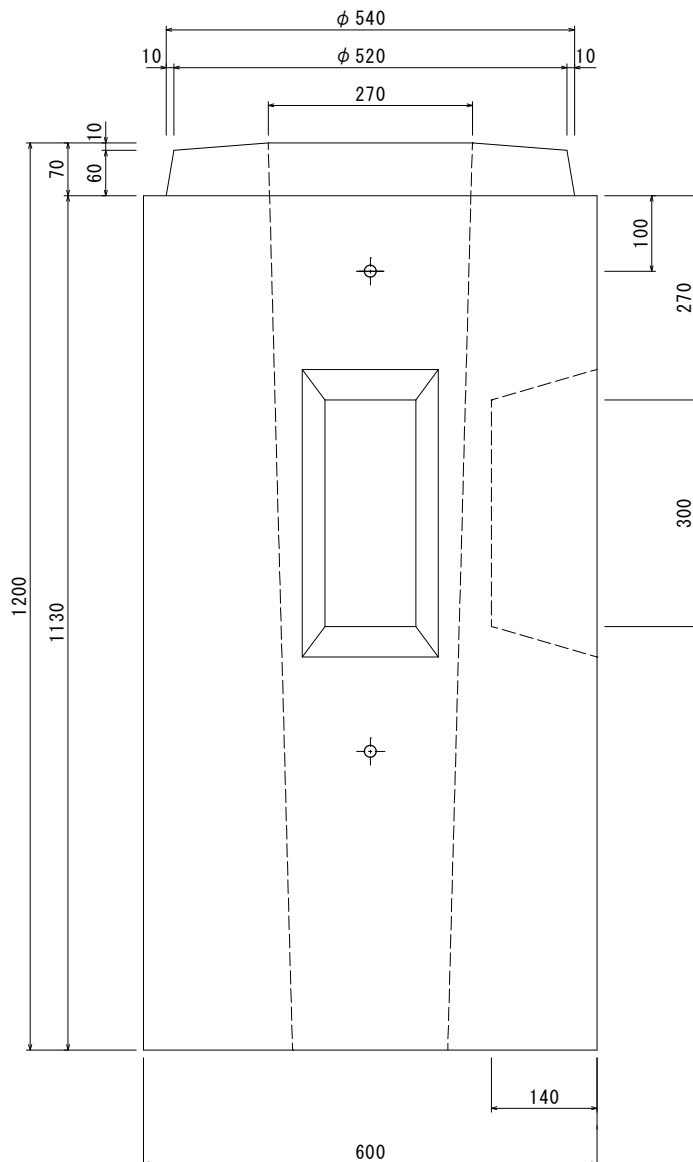

OK式照明灯用ポール基礎 600×600

平面図

側面図

規格表

呼び高さ(H)	重量(kg)
700	420
800	500
900	570
1000	650
1100	720
1200	800
1300	880

※これ以外のHについてはご相談ください。

品名	照明灯用ポール基礎 600×600			
承認	検図	設計	縮尺	1/5
株式会社オーイケ				図番 OKP600