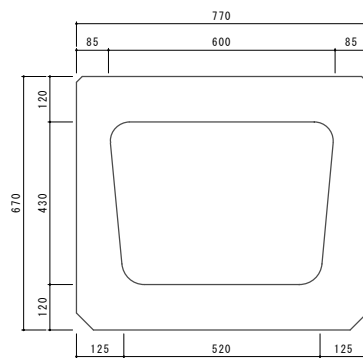

ベンチフリーームボックス300

側面図

A-A断面図

ベンチフリュームボックス350

側面図

A-A断面図

ベンチフリーームボックス400

側面図

A-A断面図

ベンチフリュームボックス500

A-A断面図

ベンチフリュームボックス600

A-A断面図

ベンチフリーフォームボックス700

A-A断面図

ベンチフレームボックス800

A-A断面図

ベンチフリュームボックス900

A-A断面図