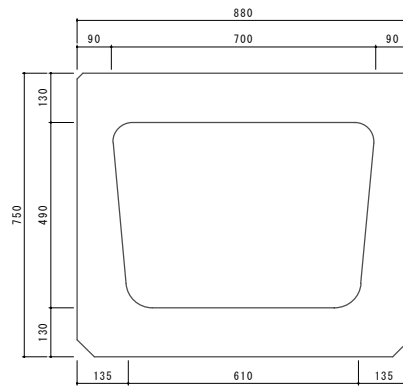

ベンチフリーームボックス300

側面図

A-A断面図

ベンチフリュームボックス350

側面図

A-A断面図

ベンチフリーームボックス400

側面図

A-A断面図

ベンチフリュームボックス500

A-A断面図

ベンチフリュームボックス600

A-A断面図

ベンチフリーフォームボックス700

A-A断面図

ベンチフレームボックス800

A-A断面図

ベンチフリュームボックス900

A-A断面図