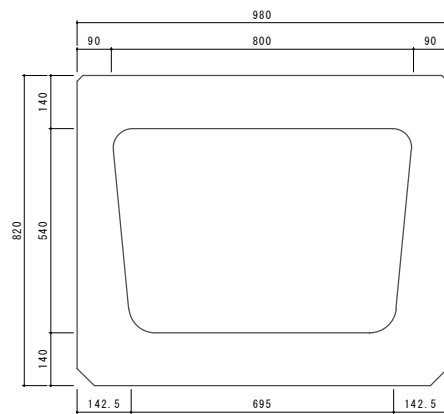

ベンチフリーームボックス300

側面図

A-A断面図

ベンチフリュームボックス350

側面図

A-A断面図

ベンチフリーームボックス400

側面図

A-A断面図

ベンチフリュームボックス500

A-A断面図

ベンチフリュームボックス600

A-A断面図

ベンチフリーフォームボックス700

A-A断面図

ベンチフレームボックス800

A-A断面図

ベンチフリュームボックス900

A-A断面図