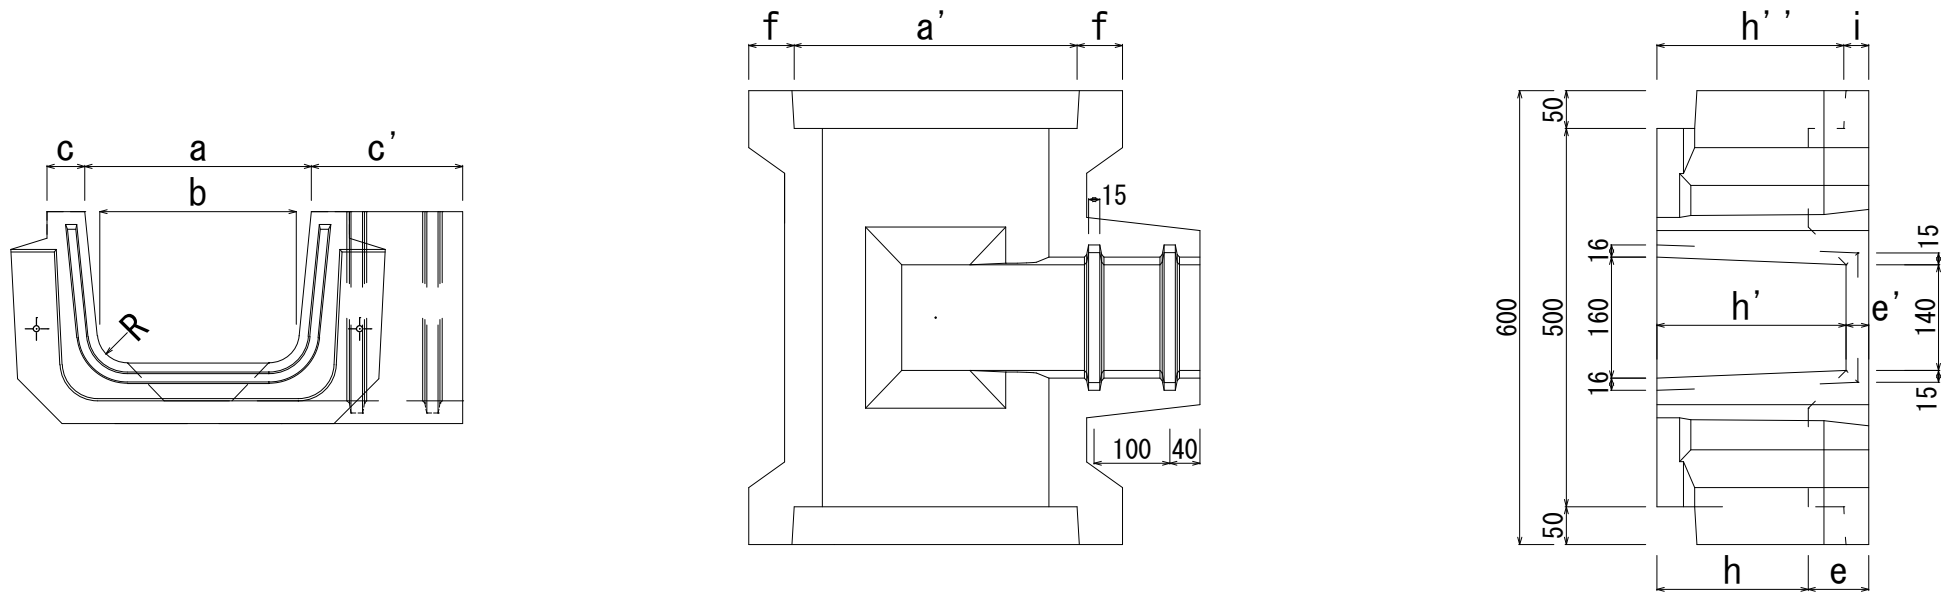

普通掛口両ソケット (掛口Ⅱ型)

呼び名	寸法 (mm)													参考質量 (kg)
	a	b	C	C'	a'	f	h	e	h'	e'	h''	i	R	
250	250	215	50	200	321	58	175	75	215	35	220	30	30	58
300	300	260	50	200	375	60	200	80	250	30	250	30	40	70
350	350	300	60	210	433	57	235	85	285	35	290	30	50	86
400	400	345	70	220	491	60	260	95	310	45	320	35	50	108
500	500	435	80	230	596	68	320	100	370	50	385	35	60	140

ジョイント併用

品名	普通掛口両ソケット (掛口Ⅱ型)	承認	検図	設計	縮尺
Oike株式会社 オーイケ					図番 FKG