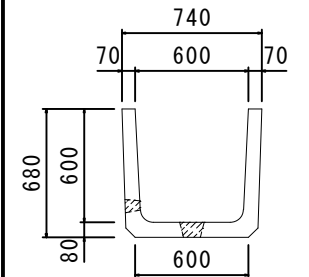

OKUZ

OK式浸透U字溝

呼び名

S=1/40

240

300A

300B

360

450

600

Sタイプ

平面図

正面図

側面図(参考)

Wタイプ

平面図

正面図

側面図(参考)