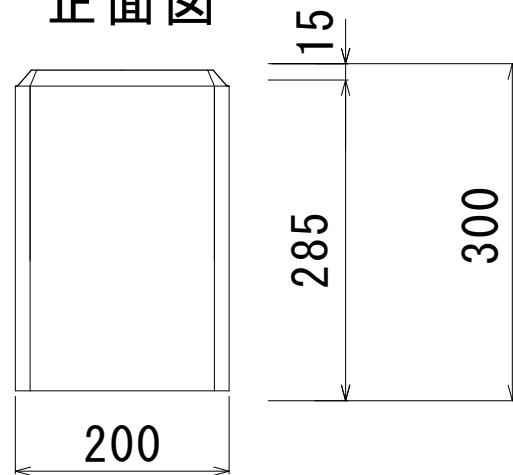

ウッドデッキ基礎 (V) 300
参考重量 25kg

上面図

正面図

ウッドデッキ基礎 (V) 200
参考重量 17kg

上面図

正面図

品名	ウッドデッキ基礎 (V)	承認	検図	設計	縮尺	1:5
 株式会社 オーイケ						図番
						1707061