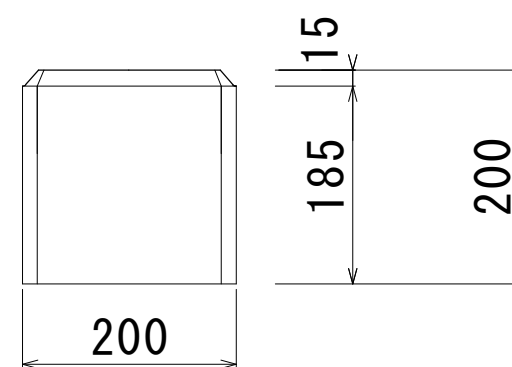

ウッドデッキ基礎 (V) 300
参考重量 25kg

上面図

正面図

ウッドデッキ基礎 (V) 200
参考重量 17kg

上面図

正面図

品名	ウッドデッキ基礎 (V)	承認	検図	設計	縮尺	1:5
 株式会社 オーイケ						図番
						1707061