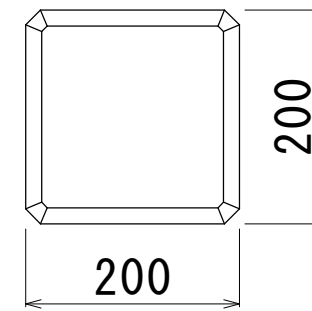

ウッドデッキ基礎 (V) 300
参考重量 25kg

上面図

正面図

ウッドデッキ基礎 (V) 200
参考重量 17kg

上面図

正面図

品名	ウッドデッキ基礎 (V)	承認	検図	設計	縮尺	1:5
 株式会社 オーイケ						図番
						1707061