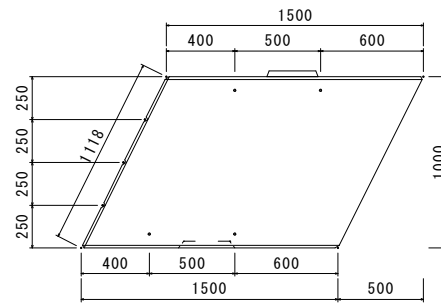

OK小口止ブロック 5分用

L1000*B300*H1000
690kg

L1200*B300*H1000
828kg

L1500*B300*H1000
1035kg

L1700*B300*H1000
1173kg

製品拡大図

前面目地詳細図

凹凸部詳細図

連結プレート
t=3.2mm