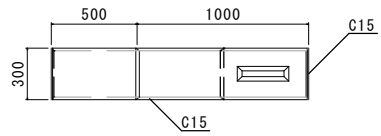

OK小口止ブロック 5分用

L1000*B300*H1000
690kg

L1200*B300*H1000
828kg

L1500*B300*H1000
1035kg

L1700*B300*H1000
1173kg

製品拡大図

前面目地詳細図

凹凸部詳細図

連結プレート
t=3.2mm