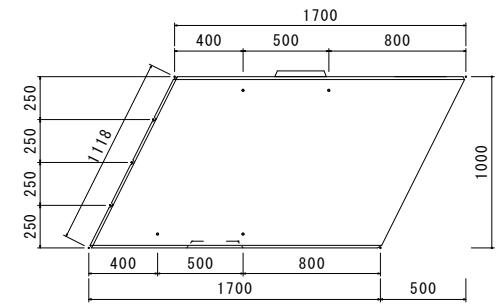

OK小口止ブロック 5分用

L1000*B300*H1000
690kg

L1200*B300*H1000
828kg

L1500*B300*H1000
1035kg

L1700*B300*H1000
1173kg

製品拡大図

前面目地詳細図

凹凸部詳細図

連結プレート
t=3.2mm