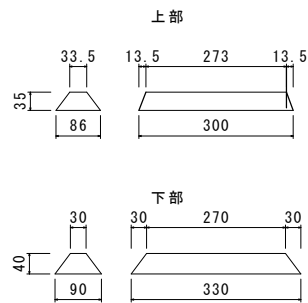

OK小口止ブロック 5分用

L1000*B300*H1000
690kg

L1200*B300*H1000
828kg

L1500*B300*H1000
1035kg

L1700*B300*H1000
1173kg

製品拡大図

前面目地詳細図

凹凸部詳細図

連結プレート
t=3.2mm