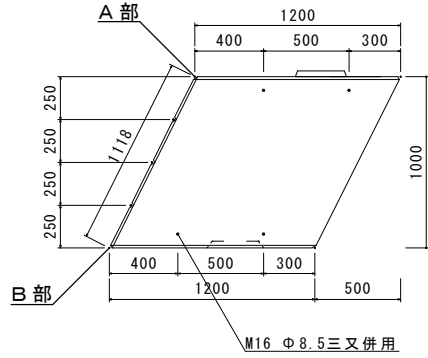

OK小口止ブロック 5分用

L1000*B300*H1000
690kg

L1200*B300*H1000
828kg

L1500*B300*H1000
1035kg

L1700*B300*H1000
1173kg

製品拡大図

前面目地詳細図

凹凸部詳細図

連結プレート
t=3.2mm