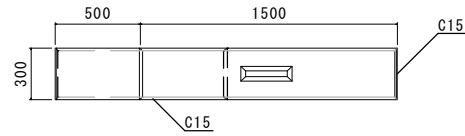

OK小口止ブロック 5分用

L1000*B300*H1000
690kg

L1200*B300*H1000
828kg

L1500*B300*H1000
1035kg

L1700*B300*H1000
1173kg

製品拡大図

前面目地詳細図

凹凸部詳細図

連結プレート
t=3.2mm