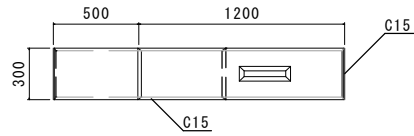

OK小口止ブロック 5分用

L1000*B300*H1000
690kg

L1200*B300*H1000
828kg

L1500*B300*H1000
1035kg

L1700*B300*H1000
1173kg

製品拡大図

前面目地詳細図

凹凸部詳細図

連結プレート
t=3.2mm