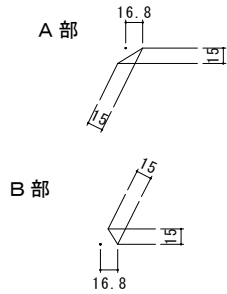

OK小口止ブロック 5分用

L1000*B300*H1000
690kg

L1200*B300*H1000
828kg

L1500*B300*H1000
1035kg

L1700*B300*H1000
1173kg

製品拡大図

前面目地詳細図

凹凸部詳細図

連結プレート
t=3.2mm