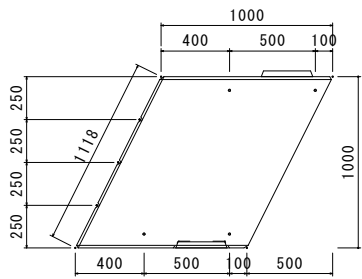

OK小口止ブロック 5分用

L1000*B300*H1000
690kg

L1200*B300*H1000
828kg

L1500*B300*H1000
1035kg

L1700*B300*H1000
1173kg

製品拡大図

前面目地詳細図

凹凸部詳細図

連結プレート
t=3.2mm