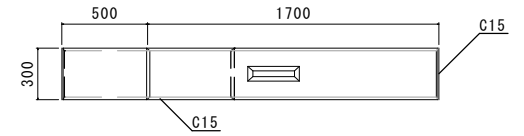

OK小口止ブロック 5分用

L1000*B300*H1000
690kg

L1200*B300*H1000
828kg

L1500*B300*H1000
1035kg

L1700*B300*H1000
1173kg

製品拡大図

前面目地詳細図

凹凸部詳細図

連結プレート
t=3.2mm