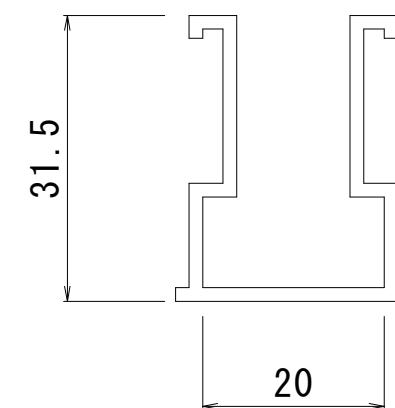

自動販売機基礎スライドレール型 構造図 S=1:10

平面図

スライドレール詳細図

正面図

側面図

品名	OK式レールブロック 300×100H×900L	
	株式会社 オーイケ	図番 OKSB-JH