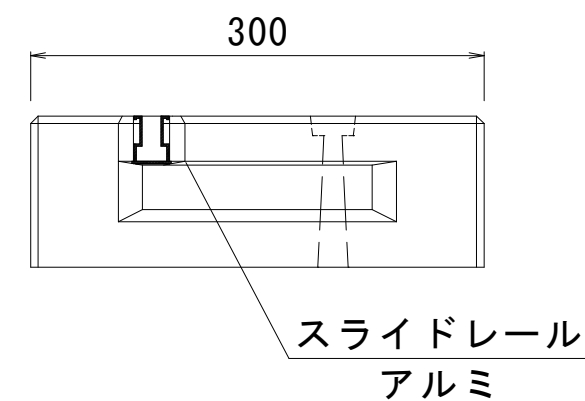

自動販売機基礎スライドレール型 構造図 S=1:10

平面図

スライドレール詳細図

正面図

側面図

品名	OK式レールブロック 300×100H×900L	
	株式会社 オーイケ	図番 OKSB-JH