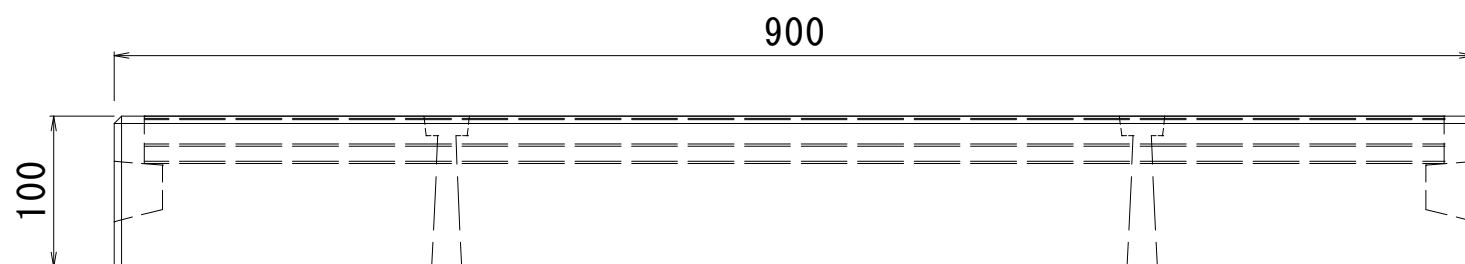

自動販売機基礎スライドレール型 構造図 S=1:10

平面図

スライドレール詳細図

正面図

側面図

品名	OK式レールブロック 300×100H×900L	
	株式会社 オーイケ	図番 OKSB-JH