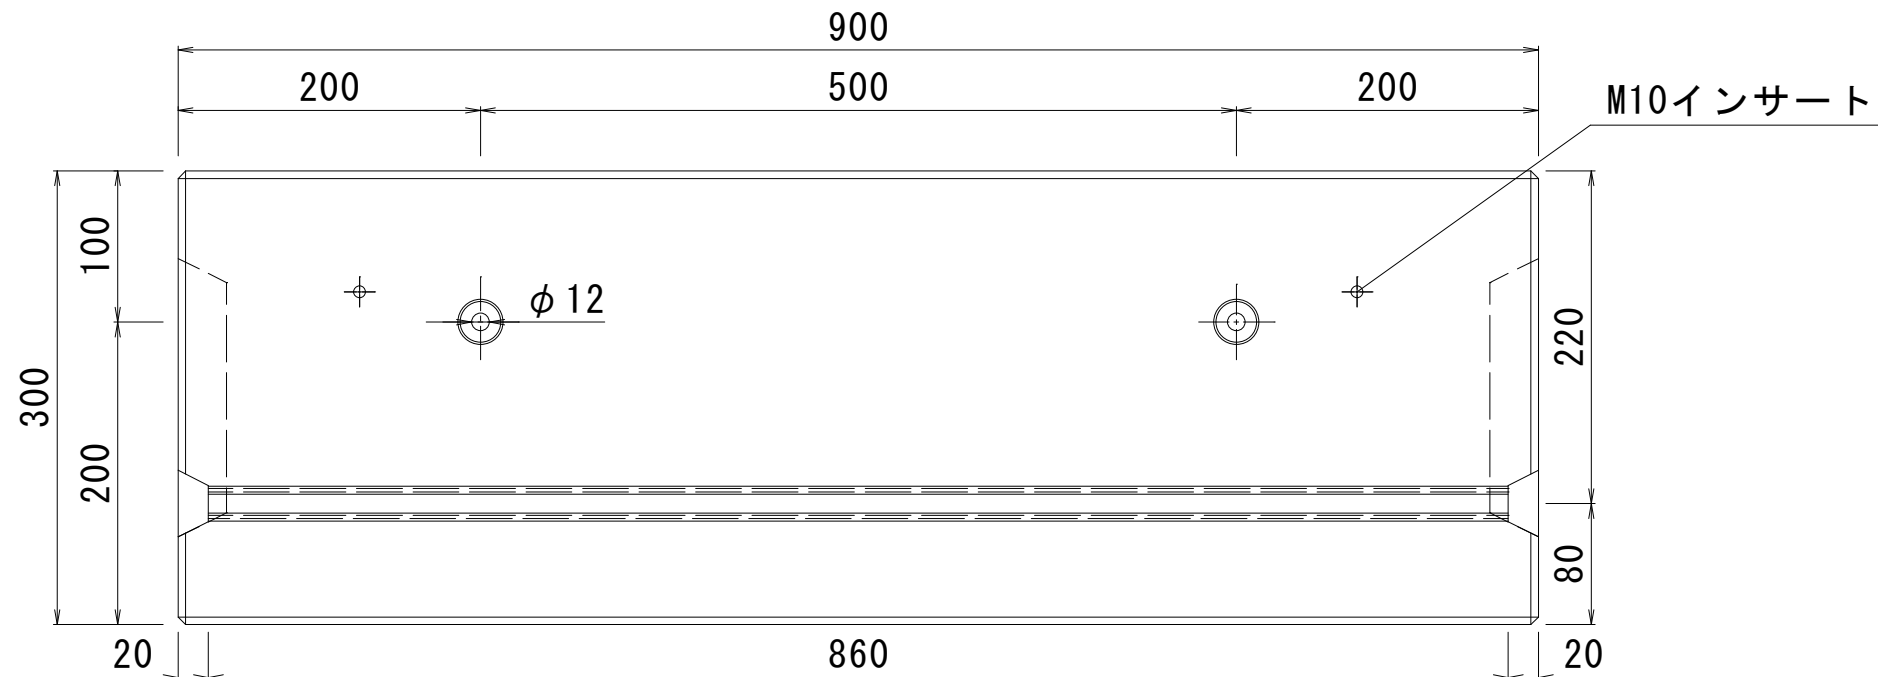

自動販売機基礎スライドレール型 構造図 S=1:10

平面図

スライドレール詳細図

正面図

側面図

品名	OK式レールブロック 300×100H×900L	
	株式会社 オーイケ	図番 OKSB-JH