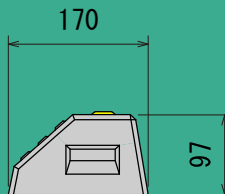

OK Parking OKPC-2 H=100

オーケーパーキング・ピーシー・ツー

NEW

打ち込み式型の高さ **10cm** タイプが新登場!

定価 ¥2.500

詳細寸法図

平面図

正面図

側面図

- ▶ アンカーピン打ち込み式
- ▶ 高さは 10cm
- ▶ 重量は約 17kg
- ▶ 流し込みコンクリート製

ここがポイント

新製品 (OKPC-2) 従来品 (OKPC)

お客様のご連絡を
心よりお待ちしております

TEL:0263-98-2238

URL:<http://www.oike.net>