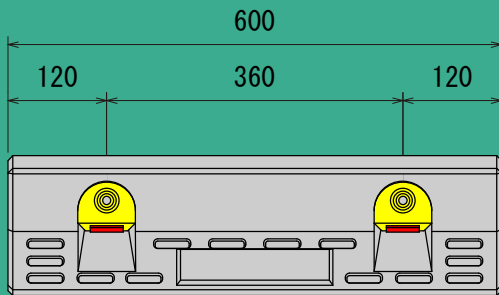

OK Parking OKPC-2 H=100

オーケーパーキング・ピーシー・ツー

NEW

打ち込み式型の高さ **10cm** タイプが新登場!

定価 ¥2.500

詳細寸法図

平面図

正面図

側面図

- ▶ アンカーピン打ち込み式
- ▶ 高さは 10cm
- ▶ 重量は約 17kg
- ▶ 流し込みコンクリート製

ここがポイント

新製品 (OKPC-2) 従来品 (OKPC)

お客様のご連絡を
心よりお待ちしております

TEL:0263-98-2238

URL:<http://www.oike.net>